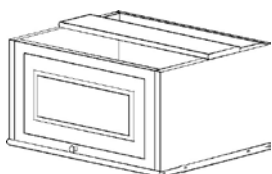

1. 12W **Korkea vitriini lasiovi (K36, S31 cm)**
   13W **Korkea vitriini umpiovi (K36, S31 cm)**
   ulkomitat: l. 86,6 cm k. 36,3 cm s. 29,3 cm
   sisämitat: l. 81 cm k. 30 cm s. 24,5 cm
   12RW **Korkea vitriini lasiovi (K36 cm) sileä pohja**
   13RW **Korkea vitriini umpiovi (K36 cm) sileä pohja**
   ulkomitat: l. 86,6 cm k. 36,3 cm s. 29,3 cm
   sisämitat: l. 81 cm k. 30 cm s. 24,5 cm

368
368
407
407