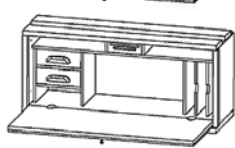

120HS **Sekretäri-lisävaruste elementtiin 120H**
ulkomitat: l. 84,5 cm, k. 35 cm, s. 23 cm
Ei lyhennysmahdollisuutta

187