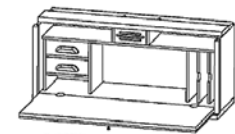

## SEKRETÄRI- JA LAATIKKOELEMENTIT

130 **Sekretäri (K36, S31 cm) ei lyhennysmahdollisuutta**  
ulkomitat: l. 86,6 cm k. 36,3 cm s. 29,3 cm  
syvyys avattuna 59,5 cm

583

120 **Baari (K36, S31 cm)**  
ulkomitat: l. 86,6 cm k. 36,3 cm s. 29,3 cm  
syvyys avattuna 59,5 cm