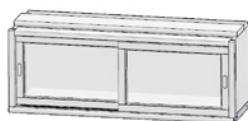

187

150 **Liukuhylly**  
ulkomitat: l. 86,6 cm k. 137,4 cm s. 29,3 cm  
670 cd-levyä tai 440 dvd-levyä

1258

150PVH **Liukuhyllyn pieni lisähylly**  
ulkomitat: l. 35,9 cm, k. 1,8 cm, s. 14,4 cm

30

150IVH **Liukuhyllyn iso lisähylly**  
ulkomitat: l. 82 cm, k. 1,8 cm, s. 14,4 cm

## LIUKUOVELLINEN VITRIINI LASIOVELLA

LIU31 **Liukuovellinen vitriini (K31, S31 cm)**  
ulkomitat: l. 86,6 cm k. 31,4 cm s. 29,3 cm

394

LIU36 **Liukuovellinen vitriini (K36, S31 cm)**  
ulkomitat: l. 86,6 cm k. 36,3 cm s. 29,3 cm