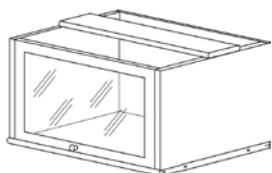

1. 10W **Matala vitriini lasiovi (K31, S31 cm)**
   11W **Matala vitriini umpiovi (K31, S31 cm)**
   ulkomitat: l. 86,6 cm k. 31,4 cm s. 29,3 cm
   sisämitat: l. 81 cm k. 25 cm s. 24,5 cm
   10RW **Matala vitriini lasiovi (K31 cm) sileä pohja**
   11RW **Matala vitriini umpiovi (K31 cm) sileä pohja**
   ulkomitat: l. 86,6 cm k. 31,4 cm s. 29,3 cm
   sisämitat: l. 81 cm k. 25 cm s. 24,5 cm

323
323
353
353