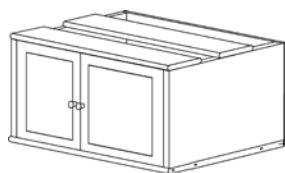

TOIMISTOELEMENTIT

1. 14DD **Mappivitriini kahdella lasiovellalla (K47, S39 cm)**
   15DD **Mappivitriini kahdella umpiovellalla (K47, S39 cm)**
   ulkomitat: l. 86,6 cm k. 47,1 cm s. 38,6 cm
   sisämitat: l. 81 cm k. 38 cm s. 34 cm

599
613