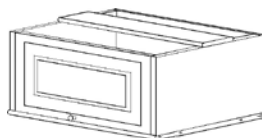

## KIRJAHYLLEYLEMENTIT SYV. 31 CM

10LED **Matala vitriini lasiovella (K31, S31 cm) + valo**  
 ulkomitat: l. 86,6 cm k. 31,4 cm s. 29,3 cm  
 sisämitat: l. 81 cm k. 25 cm s. 24,5 cm

363

12LED **Korkea vitriini lasiovella (K36, S31 cm) + valo**  
 ulkomitat: l. 86,6 cm, k. 36,3 cm s. 29,3 cm  
 sisämitat: l. 81 cm k. 30 cm s. 24,5 cm