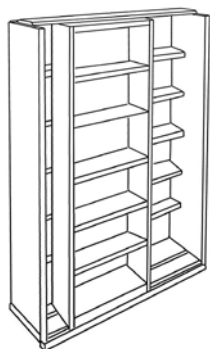

## SEKRETÄRI- JA LAATIKKOELEMENTIT

130 **Sekretäri (K36, S31 cm) ei lyhennysmahdollisuutta**  
ulkomitat: l. 86,6 cm k. 36,3 cm s. 29,3 cm  
syvyys avattuna 59,5 cm

583

120 **Baari (K36, S31 cm)**  
ulkomitat: l. 86,6 cm k. 36,3 cm s. 29,3 cm  
syvyys avattuna 59,5 cm

368

120H **Baari (K47, S39 cm)**  
ulkomitat: l. 86,6 cm k. 47,1 cm s. 38,6 cm  
syvyys avattuna 80 cm

594

120HS **Sekretäri-lisävaruste elementtiin 120H**  
ulkomitat: l. 84,5 cm, k. 35 cm, s. 23 cm  
Ei lyhennysmahdollisuutta

187

150 **Liukuhylly**  
ulkomitat: l. 86,6 cm k. 137,4 cm s. 29,3 cm  
670 cd-levyä tai 440 dvd-levyä

1258

150PVH **Liukuhyllyn pieni lisähylly**  
ulkomitat: l. 35,9 cm, k. 1,8 cm, s. 14,4 cm

30

150IVH **Liukuhyllyn iso lisähylly**  
ulkomitat: l. 82 cm, k. 1,8 cm, s. 14,4 cm