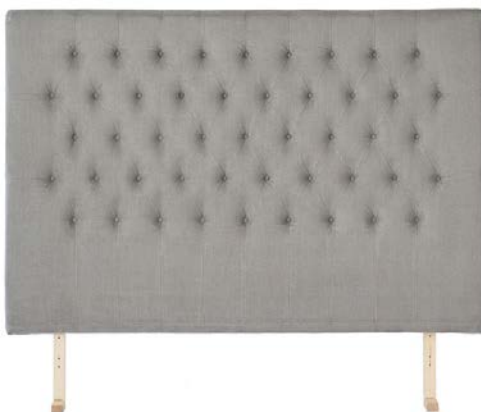

Sängynpäädyt

HBD Lighthouse

Madison-kankaalla

160 x 110 cm 519 €

180 x 110 cm 547 €

210 x 110 cm 607 €

3 row buttons

160 x 110 cm 699 €

180 x 110 cm 745 €

210 x 110 cm 848 €

5 row buttons

160 x 110 cm 779 €

180 x 110 cm 847 €

210 x 110 cm 938 €

HBD Lighthouse

Linen-kankaalla

160 x 110 cm 635 €

180 x 110 cm 675 €

210 x 110 cm 777 €

3 row buttons

160 x 110 cm 754 €

180 x 110 cm 808 €

210 x 110 cm 934 €

5 row buttons

160 x 110 cm 843 €

180 x 110 cm 911 €

210 x 110 cm 1024 €