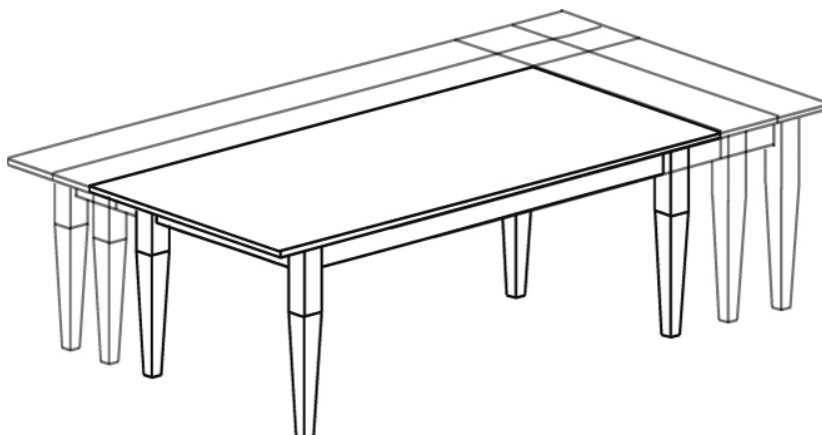

7 **PC-kirjoituspöytä**
60 cm x 130 cm, k. 79,4 cm

● ●

946 1088

270 **Ruokapöytä** (keskeltä jatkettava)
105 cm x 206 cm, k. 76,2 cm
pöytälevy jatkettuna: 105 cm x 293 cm

○ ●

1098 1263

27 **Ruokapöytä** (päistä jatkettava)
105 cm x 130 cm, k. 78,6 cm
Jatkolevy 2 x 50 cm

○ ●

1022 1175

39 **Pieni ruokapöytä** (päistä jatkettava)
90 cm x 130 cm, k. 78,6 cm
Jatkolevy 2 x 50 cm

○ ●

907 1043

32 **Apupöytä**
50 cm x 70 cm, k. 68,2 cm
pöytälevy jatkettuna: 50 x 101/132 cm

○ ●

283 326