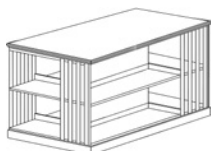

900 **Sohvapöytä pyörillä**
ulkomitat: 100 cm x 50 cm, k. 50 cm

901 **Sohvapöytä pyörillä, iso**
ulkomitat: 120 cm x 60 cm, k. 50 cm