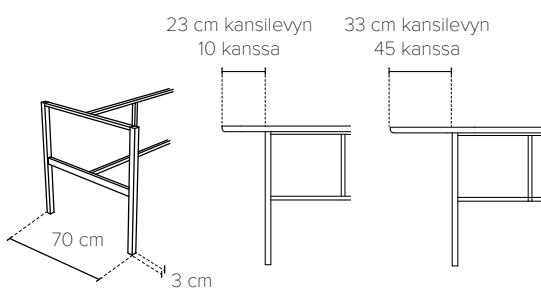

BUILD | VELVET ruokapöydän vaihtoehdot

Reunaprofiili

Valitse: Ruokapöytiin, sohvapöytiin ja penkkeihin

Kansilevy 10

R10 kansilevy: Tämän kannen kanssa jalat ovat aina 23cm pöydän päästä.

Jatkopala
R5

Kansilevy 45

R45 kansilevy: Tämän kannen kanssa jalat ovat aina 33cm pöydän päästä.

JALKA S

Metallijalka.