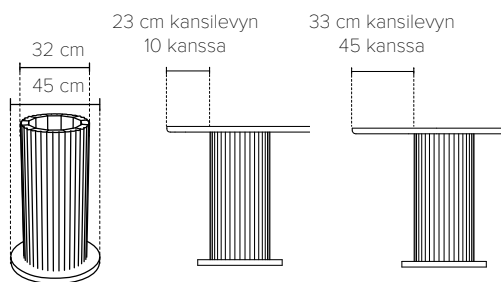

BUILD | VELVET ruokapöydän vaihtoehdot

Reunaprofiili

Valitse: Ruokapöytiin, sohvapöytiin ja penkkeihin

#1 - Harlekin

#3 - Pyöristetty
(Pisa)

#4 - Suorat

Kansilevy 10

R10 kansilevy: Tämän kannen kanssa jalat ovat aina 23cm pöydän päästä.

Jatkopala
R5

Kansilevy 45

R45 kansilevy: Tämän kannen kanssa jalat ovat aina 33cm pöydän päästä.

JALKA S

Metallijalka.

JALKA P1- / P-3

Wooden plate leg.

Puinen levyjalka. Reunaprofiili on samanlainen kuin pöydän kansilevyssä.