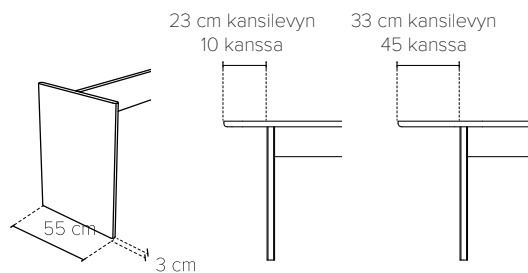

Jatkopala
R5

Kansilevy 45

R45 kansilevy: Tämän kannen kanssa jalat ovat aina 33cm pöydän päästä.

JALKA S

Metallijalka.

JALKA P1- / P-3

Wooden plate leg.

Puinen levyjalka. Reunaprofiili on samanlainen kuin pöydän kansilevyssä.