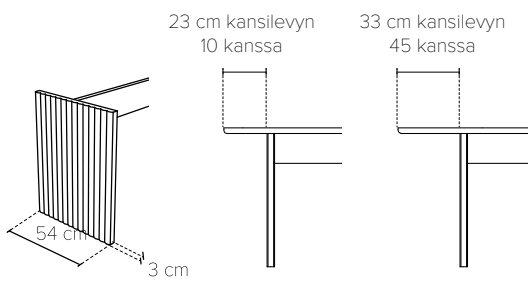

JALKA R

Rimoitettu puulevyjalka.