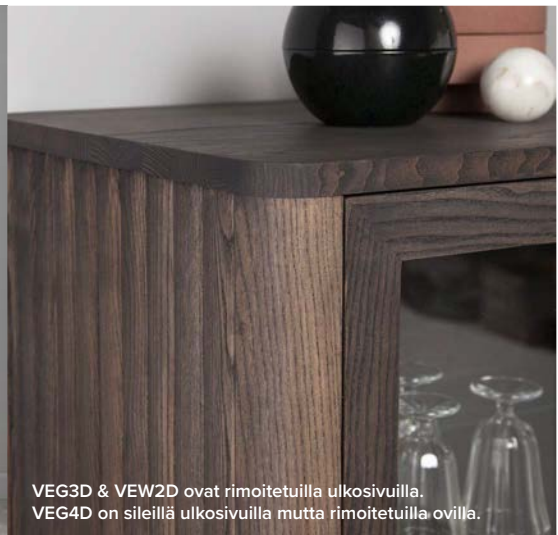

PRICELIST | VELVET Vitriinit

VEG3D & VEW2D ovat rimoitetuilla ulkosivuilla.
VEG4D on sileillä ulkosivuilla mutta rimoitetuilla ovilla.

Velvet Vitriini (Saarni)					
Tuotekuvaus	Tuote nro.	Mitat (cm)			Hinta (EUR)
		L	S	K ilman jalvoja / yht.	
Vitriini 3 lasiovella & rimoitetuilla sivuilla. Ekstra korkea!	VEG3DH	150	42	112 / 152	2.595
Vitriini 2 lasiovella & 2 rimoitetulla ovella (sileät sivut) Ekstra korkea!	VEG4DH	103	42	160 / 200	2.818
Vitriini 2 puuovella tai laminaatilla & rimoitetut sivut Ekstra korkea!	VEW2DH (Puuovet)	103	42	112 / 152	1.929
	VEBR2DH (Messinki)				2.152
	VEDO2DH (Dove lam.)				2.152
Vitriini 3 lasiovella & rimoitetuilla sivuilla.	VEG3D	150	42	112 / 142	2.586
Vitriini 2 lasiovella & 2 rimoitetulla ovella (sileät sivut)	VEG4D	103	42	160 / 190	2.809
cabinet w/2 wooden doors or laminate & fluted sides	VEW2D (Puuovet)	103	42	112 / 142	1.920
	VEBR2D (Messinki)				2.143
	VEDO2D (Dove lam.)				2.143

Standardimateriaali on saarni. Tammi +15%
Lisätietoja väreistä ja muista vaihtoehdoista 12-13.