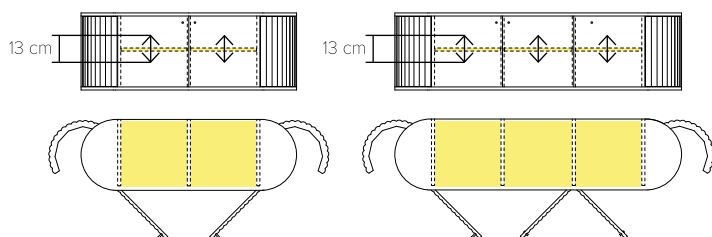

Tuotekuvaus + piirros	Tuote nro.	Mitat (cm)	Hinta (Euro)
 Pilarijalka + kansilevy 10 / 45	VEC3H-260	260x90	2.617
	VEC3H-240	240x90	2.435
	VEC3H-220	220x90	2.326
	VEC3H-200	200x90	2.234
	VEC3H-180	180x90	2.143
 Rimoitettu puulevyjalka + 10 / 45	VER3H-260	260x90	2.116
	VER3H-240	240x90	1.911
	VER3H-220	220x90	1.806
	VER3H-200	200x90	1.705
	VER3H-180	180x90	1.610

Päätäjatkopala Ø10 pöytään - kiinteällä kannella

Tuotekuvaus	Tuote nro.	Mitat (cm)	Hinta (Euro)
Jatkopala	VET3H-90	90x50	292

PRICELIST | VELVET penkki

Penkki (K: 45 cm, kansi 3 cm)			
Tuotekuvaus + piirros	Tuote nro.	Mitat (cm)	Hinta (EUR)
 Metallijalka + kansilevy 10 / 45	VEBES3-240	240x35 cm	806
	VEBES3-220	220x35 cm	721
	VEBES3-200	200x35 cm	685
	VEBES3-180	180x35 cm	650
 Puinen levyjalka reunaprofiililla* + 10 / 45	VEBEP3-240	240x35 cm	859
	VEBEP3-220	220x35 cm	766
	VEBEP3-200	200x35 cm	728
	VEBEP3-180	180x35 cm	693
 Rimoitettu puulevyjalka + 10 / 45	VEBER3-240	240x35 cm	900
	VEBER3-220	220x35 cm	804
	VEBER3-200	200x35 cm	766
	VEBER3-180	180x35 cm	728

PRICELIST | VELVET senkki

Velvet Senkki (Saarni)					
Tuotekuvaus	Tuore nro.	Mitat (cm)			Hinta (Euro)
		L	S	K runko / yht.	
 Senkki 3 ovella (+2 salaovea) ekstra korkea	VE3DH	185	46	50 / 90	2.447
 Senkki 2 ovella (+2 salaovea) ekstra korkea	VE2DH	139	46	50 / 90	2.121
 Senkki 3 ovella (+2 salaovea)	VE3D	185	46	50 / 80	2.330
 Senkki 2 ovella (+2 salaovea)	VE2D	139	46	50 / 80	2.020