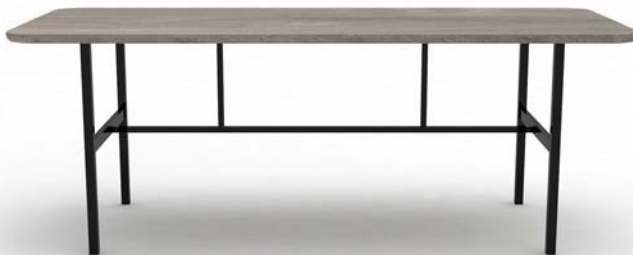

PRICELIST | VELVET Ruokapöytä

Kansilevy 10

R10 kansilevy: Tämän kannen kanssa jalat ovat aina 23cm pöydän päästä.

Jatkopala R5

Kansilevy 45

R45 kansilevy: Tämän kannen kanssa jalat ovat aina 33cm pöydän päästä.

Ruokapöytä metallijaloilla ja kiinteällä kannella (K: 74 cm, kansi 3 cm)			
Tuotekuvaus + piirros	Tuote nro.	Mitat (cm)	Hinta (Euro)
Metallijalka + kansilevy 10 / 45	VES3H-260	260x90	1.993
	VES3H-240	240x90	1.801
	VES3H-220	220x90	1.660
	VES3H-200	200x90	1.537
	VES3H-180	180x90	1.450
Puinen levyjalka reunaprofiililla* + 10 / 45	VEP3H-260	260x90	2.034
	VEP3H-240	240x90	1.833
	VEP3H-220	220x90	1.733
	VEP3H-200	200x90	1.623
	VEP3H-180	180x90	1.528

*Levyjalan reunaprofiili on sama kuin kansilevyssä.

Päätyjatkopala Ø10 pöytään - kiinteällä kannella

Tuotekuvaus	Tuote nro.	Mitat (cm)	Hinta (Euro)
Jatkopala	VET3H-90	90x50	292