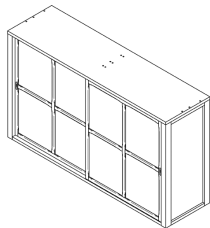

317- Pieni laatikko
Mitat: l. 70 cm, k. 20,4 cm, s. 31 cm

● ○ ○ ○ ○ ○ ○ ○

318 366

300- Iso vitriini
Mitat: l. 70 cm, k. 81,5 cm, s. 39 cm
Sisämitat: l. 62 cm, k. 77 cm, s. 33 cm

● ○ ○ ○ ○ ○ ○ ○

676 777

300LED Iso vitriini valoilla ja puuhyllyllä
300LED Iso vitriini valoilla ja lasihyllyllä
Ei sisällä muuntajaa.

● ○ ○ ○ ○ ○ ○ ○

710 798

○ ○ ○ ○ ○ ○ ○ ○

710 798

600- Iso vitriini 140 cm leveä
Mitat: l. 140 cm, k. 81,5 cm, s. 39 cm

● ○ ○ ○ ○ ○ ○ ○

971 1116

600LED Iso vitriini 140 cm valoilla ja puuhyllyllä
600LED Iso vitriini 140 cm valoilla ja lasihyllyllä
Ei sisällä muuntajaa.