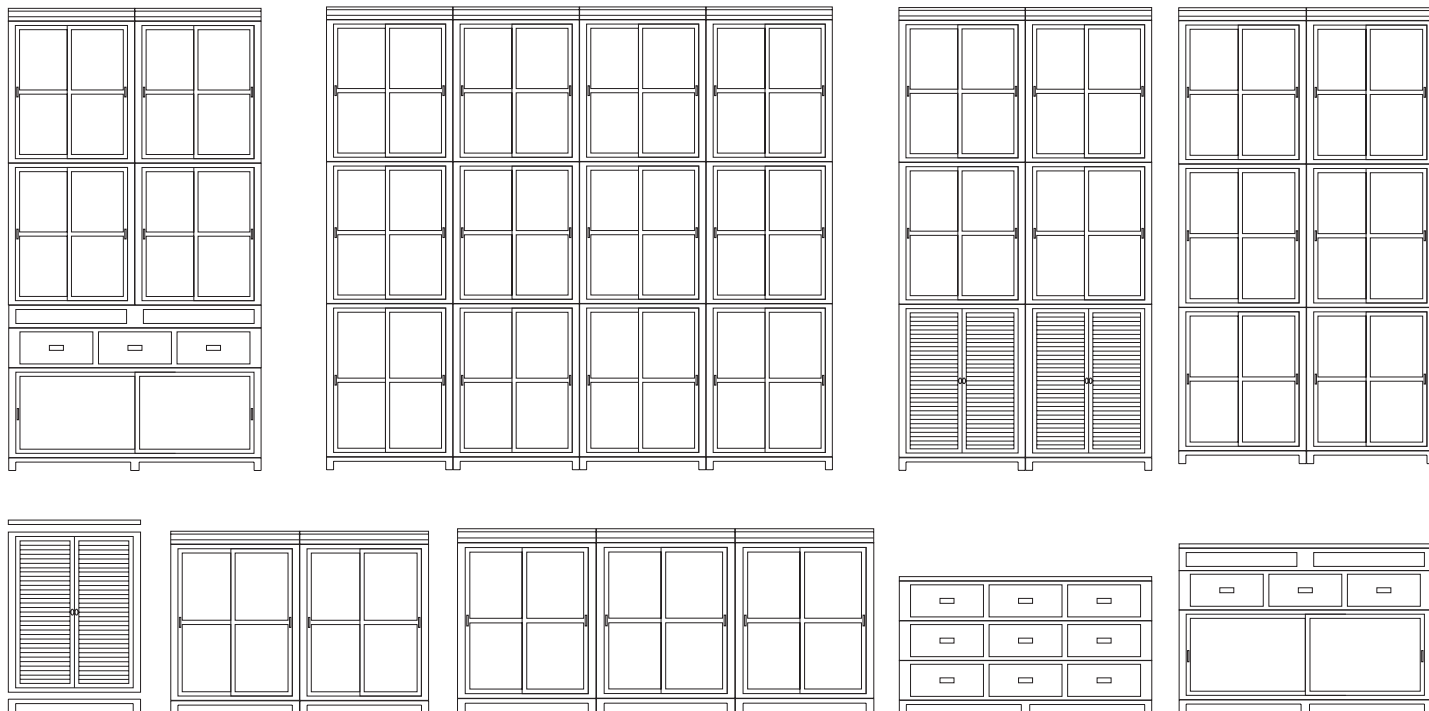

-11 -3 -12 -13 -15 -16 -26 2-väri

€

	358A- Sohvapöytä Mitat: l. 126 cm, k. 45 cm, s. 60 cm	● ○ ○ ○ ○ ○ ○ ○	838	963
	359A- Sivupöytä Mitat: l. 60 cm, k. 55 cm, s. 45 cm	● ○ ○ ○ ○ ○ ○ ○	399	458
	365- Tuoli Mitat: l. 43 cm, k. 98 cm, s. 48 cm	● ● ○ ○ ○ ○ ○ ○	260	299
	380A- Kirjoituspöytä Mitat: l. 144 cm, k. 77 cm, s. 64 cm	● ○ ○ ○ ○ ○ ○ ○	913	1051
	382- Pieni kirjoituspöytä Mitat: l. 107 cm, k. 77 cm, s. 50 cm	● ○ ○ ○ ○ ○ ○ ○	711	818
	381- Pieni laatikosto Mitat: l. 39 cm, k. 58 cm, s. 39 cm	● ○ ○ ○ ○ ○ ○ ○	475	546
	369- Tikastuoli Mitat: l. 45 cm, k. 75 cm, s. 40 cm	● ○ ○ ○ ○ ○ ○ ○	341	393
	383- Sermi Mitat: l. 3x50 cm, k. 185 cm, s. 4 cm	● ○ ○ ○ ○ ○ ○ ○	567	652