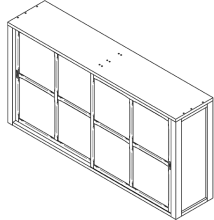

€

	315-	Pienen vitriinin yläsokkeli Mitat: l. 70 x k. 6,6 x s. 31 cm	● ○ ○ ○ ○ ○ ○	128	147
	615-	Pienen vitriinin yläsokkeli 140 cm leveä Mitat: l. 140 cm, k. 6,6 cm, s. 31 cm	● ○ ○ ○ ○ ○ ○	185	213
	314-	Pienen vitriinin kansi Mitat: l. 70 cm, k. 1,7 cm, s. 31 cm	● ○ ○ ○ ○ ○ ○	70	80
	614-	Pienen vitriinin kansi 140 cm leveä Mitat: l. 140 cm, k. 1,6 cm, s. 31 cm	● ○ ○ ○ ○ ○ ○	116	134
	311-	Pienen vitriinin jalka Mitat: l. 70 cm, k. 8,6 cm, s. 31 cm	● ○ ○ ○ ○ ○ ○	87	101
	611-	Pienen vitriinin jalka 140 cm leveä Mitat: l. 140 cm, k. 8,6 cm, s. 31 cm	● ○ ○ ○ ○ ○ ○	128	147
	312-	Pienen vitriinin sokkeli Mitat: l. 70 cm, k. 5 cm, s. 31 cm	● ○ ○ ○ ○ ○ ○	82	94
	612-	Pienen vitriinin sokkeli 140 cm leveä Mitat: l. 140 cm, k. 5 cm, s. 31 cm	● ○ ○ ○ ○ ○ ○	116	134
	305-	Ison vitriinin yläsokkeli Mitat: l. 70 cm, k. 6,6 cm, s. 39 cm	● ○ ○ ○ ○ ○ ○	139	160
	605-	Ison vitriinin yläsokkeli 140 cm leveä Mitat: l. 140 cm, k. 6,6 cm, s. 39 cm	● ○ ○ ○ ○ ○ ○	226	260
	304-	Ison vitriinin kansi Mitat: l. 70 cm, k. 1,7 cm, s. 39 cm	● ○ ○ ○ ○ ○ ○	75	86
	301-	Ison vitriinin jalka Mitat: l. 70 cm, k. 8,6 cm, s. 39 cm	● ○ ○ ○ ○ ○ ○	98	113
	302-	Ison vitriinin sokkeli Mitat: l. 70 cm, k. 5 cm, s. 39 cm	● ○ ○ ○ ○ ○ ○	82	94
	602-	Ison vitriinin sokkeli 140 cm leveä Mitat: l. 140 cm, k. 5 cm, s. 39 cm	● ○ ○ ○ ○ ○ ○	128	147
	374-	Senkin kansi Mitat: l. 140 cm, k. 1,7 cm, s. 39 cm	● ○ ○ ○ ○ ○ ○	93	107
	371-	Senkin jalka Mitat: l. 140 cm, k. 8,6 cm, s. 39 cm	● ○ ○ ○ ○ ○ ○	110	127

● ○ ○ ○ ○ ○ ○ ○

596 685

310LED Pieni vitriini valoilla ja puuhyllyllä
310LED Pieni vitriini valoilla ja lasihyllyllä
Ei sisällä muuntajaa.

○ ○ ○ ○ ○ ○ ○ ○

633 726

○ ○ ○ ○ ○ ○ ○ ○

633 726

610- Pieni vitriini 140 cm leveä
Mitat: l. 140 cm, k. 72,5 cm, s. 31 cm