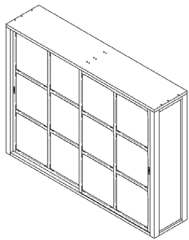

● ○ ○ ○ ○ ○ ○ ○

838 963

316LED Korkea vitriini valoilla ja puuhyllyllä
316LED Korkea vitriini valoilla ja lasihyllyllä
Ei sisällä muuntajaa.

○ ○ ○ ○ ○ ○ ○ ○

919 1056

○ ○ ○ ○ ○ ○ ○ ○

919 1056

616- Korkea vitriini 140 cm leveä
Mitat: l. 140 cm, k. 105 cm, s. 31 cm

317- Pieni laatikko
Mitat: l. 70 cm, k. 20,4 cm, s. 31 cm

● ○ ○ ○ ○ ○ ○ ○

318 366

300- Iso vitriini
Mitat: l. 70 cm, k. 81,5 cm, s. 39 cm
Sisämitat: l. 62 cm, k. 77 cm, s. 33 cm

● ○ ○ ○ ○ ○ ○ ○

676 777

300LED Iso vitriini valoilla ja puuhyllyllä
300LED Iso vitriini valoilla ja lasihyllyllä
Ei sisällä muuntajaa.