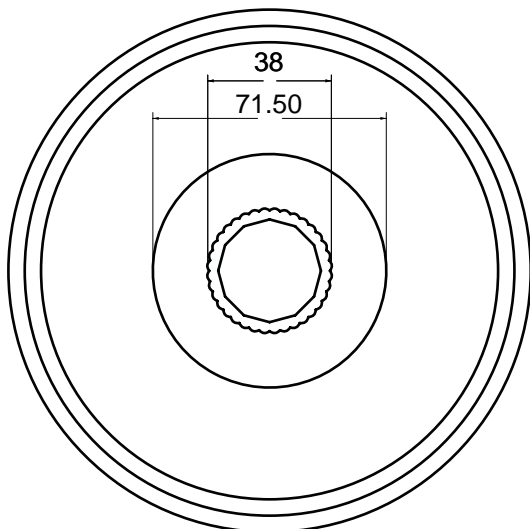

Velvet round dining tables

Edge profiles

#1 - Harlekin

#2 - Arched

#3 - Rounded
(Pisa)

#4 - Straight

D100-130 cm

D100-130 cm