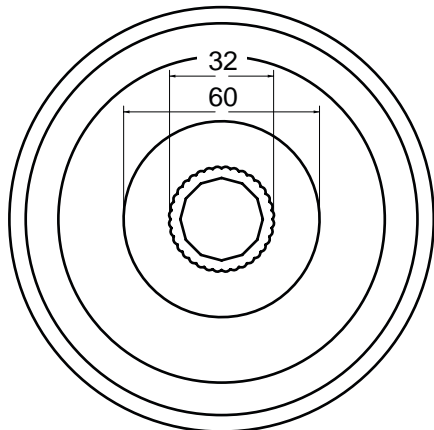

Velvet round dining tables

Edge profiles

#1 - Harlekin

#2 - Arched

#3 - Rounded
(Pisa)

#4 - Straight

D100-130 cm

D100-130 cm