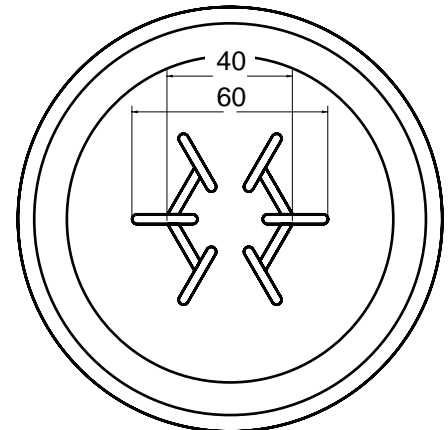

Velvet round dining tables

Edge profiles

#1 - Harlekin

#2 - Arched

#3 - Rounded
(Pisa)

#4 - Straight

D100-130 cm

D100-130 cm