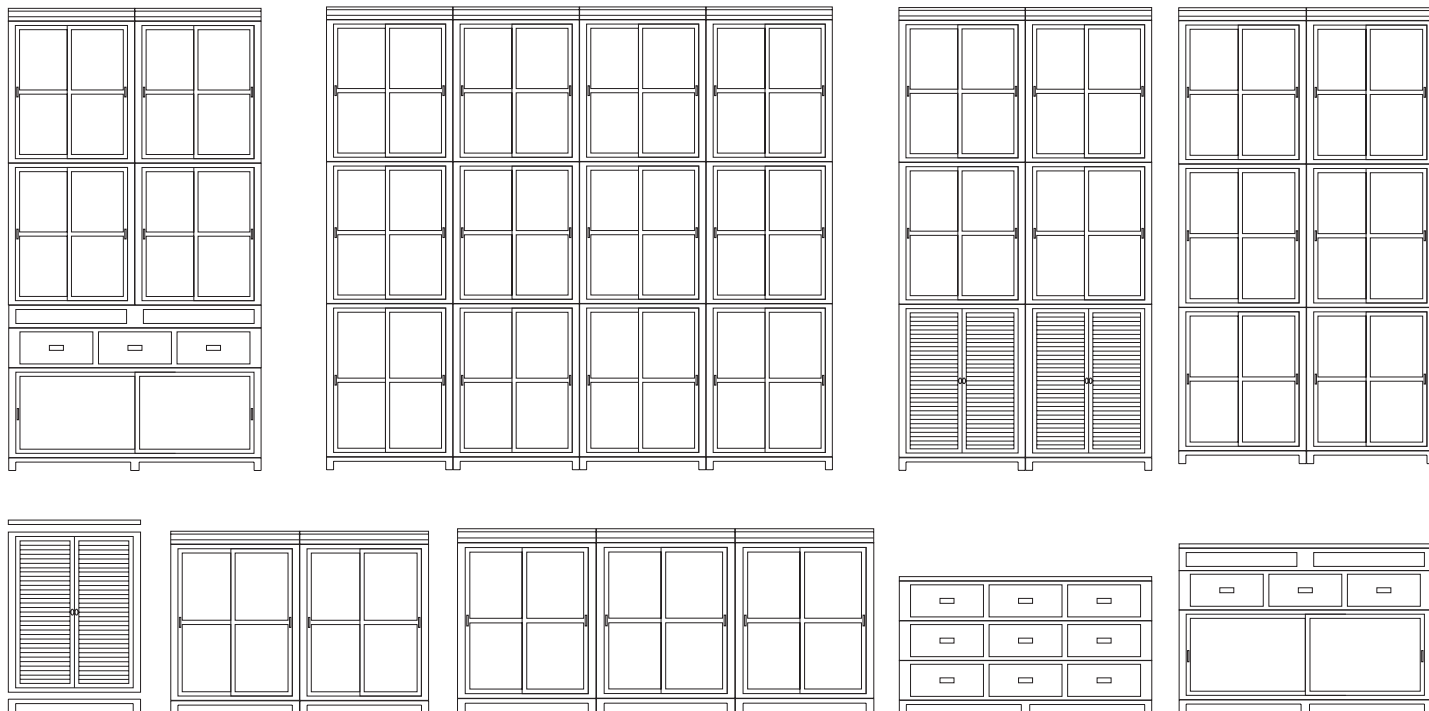

Helposti muunneltava aidosti luonnollinen

Pääosin massiivikoivusta ja koivuvanerista valmistettu tuoteperhe, jonka suunnittelussa on johtoajatuksena toimivuus, turvallisuus, myöhempi muunneltavuus, ekologisuus ja korkealaatuisten materiaalien käyttö.

Mekanismit, liukukiskot, vetimet ja muut helat on valittu ajatuksena niiden toimivuus ja pitkä käyttöikä.

Lasi on kaikissa Villinki-tuotteissa
4 tai 8 mm turvalasi.

Pintakäsittelyssä käytettävät petsit,
lakat ja maalit ovat vesiohenteisia.

www.boknas.fi

Toimitusaika: 8 -10 viikkoa

Värit:

02	keskiruskea
03	tummanruskea
04	mahonki
08	valkoinen (patinoitu)
11	valkoinen
12	wood wash
13	tammi
14	bluecloud
16	wenge
2-väri	kaksivärinen: ensin runkoväri + lisäväri (esim. 1113 = valkoinen runko + tammi)

Vetimet, nupit ja koukut:

mattahopea	08, 11, 12, 14, 1113
kromi	05, 16, 1613
antiikki ruskea	02, 03, 04, 06, 13
kaksivärisissä rungon väriin mukaan	

27.6.2023

Helsinki

Mannerheimintie 72
00250 HELSINKI
Puh. 0400 904 323
helsinki@boknas.fi

Espoo

Länsituuli 4
02100 ESPOO
Puh. 0400 905 069
tapiola@boknas.fi

Tampere

Hämeenpuisto 27
33210 TAMPERE
Puh. 0400 903 042
tampere@boknas.fi

www.boknas.fi