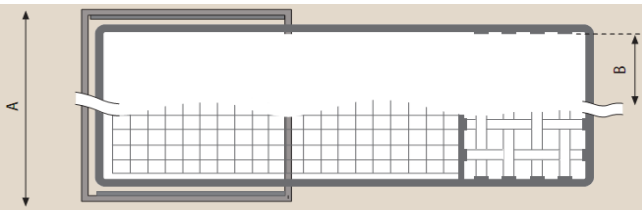

ENDPART LEFT (or RIGHT)
cm 95 x 4 x 64 H

FEET

ARMREST IV and ENDPART
- only plastic support from sofa bed

COLOURS OF WOODEN FEET

oak

bleached oak

walnut

black

TECHNICAL SPECIFICATION

PHOTOS

Total sofa depth after spread: 213 cm

MECHANISM

REF	A	B/Mattress
182/160	182 cm	160 cm
162/140	162 cm	140 cm
142/120	142 cm	120 cm

MATTRESS

NOVA FOAM MATTRESS

foam HR 35 kg
"termofix" non-woven 250 g
fabric: cotton 60%, PE 40%, flame, quilted
height 12 cm

Total sofa depth after spread: 213 cm. BOX - 106 x 77 x 21 cm / 0,15 M3

*Explicit +/- 2 cm tolerance of all elements sizes

Zalążczone ceny rekomendowane mają charakter sugerowanych cen sprzedaży. Kupujący nie jest związany cenami rekomendowanymi.