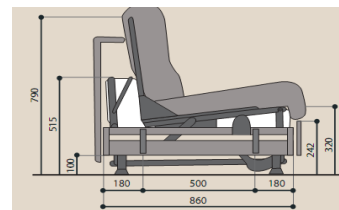

TECHNICAL SPECIFICATION

PHOTOS

Total sofa depth after spread: 213 cm

MECHANISM

REF	A	B/Mattress
182/160	182 cm	160 cm
162/140	162 cm	140 cm
142/120	142 cm	120 cm

MATTRESS

NOVA FOAM MATTRESS

foam HR 35 kg
"termofix" non-woven 250 g
fabric: cotton 60%, PE 40%, flame, quilted
height 12 cm

UPHOLSTERY: fabric: FC - fix cover COMFORT: STD - standard MATTRESS: foam or bonell Currency: EUR Valid from: 1.4.2025

DIMENSION* with armrest No II	DESCRIPTION ARTICLE No	VOL.	WEIGHT	FABRIC USAGE	I	II	III	IV	E
<p>216x100x88/48</p> 	<p>4 seater sofa bed (bed surface: 160 x 195 x H:57cm)</p> <p>FC E1763-0840-2S</p>	1.68	140	10.4	3 269	3 447	3 624	3 801	4 333
<p>196x100x88/48</p> 	<p>3 seater sofa bed (bed surface: 140 x 195 x H:57cm)</p> <p>FC E1763-0440-2S</p>	1.62	123	9.7	3 072	3 230	3 407	3 565	4 077
<p>176x100x88/48</p> 	<p>2 seater sofa bed (bed surface: 120 x 195 x H:57cm)</p> <p>FC E1763-0240-2S</p>	1.43	120	9.0	2 875	3 033	3 191	3 348	3 801

DIMENSION* with armrest No II	DESCRIPTION ARTICLE No	VOL.	WEIGHT	FABRIC USAGE	I	II	III	IV	E	
136x100x88/48	armchair sofa bed (bed surface: 80 x 195 x H:57cm)									
	FC	E1763-0040-2S	0.93	102	6.7	2 300	2 426	2 552	2 678	3 041
98x17x54	armrest left									
	FC	E1763-1920-2	0.18	13	1.4	236	256	276	295	355
98x17x54	armrest right									
	FC	E1763-1910-2	0.18	13	1.4	236	256	276	295	355
4x95x64	endpart left									
	FC	E1763-1960-2	0.02	3	1.2	236	256	276	295	355
4x95x64	endpart right									
	FC	E1763-1950-2	0.02	3	1.2	236	256	276	295	355
x	armrest protection /set of 2									
	LC	E1739-1900-0	0.01	1	0.9	118	138	138	158	197