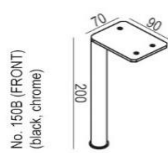

ARMCHAIR

DIVAN, CHAISELONGUE

CORNER

FOOTSTOOL 96 90X50

FOOTSTOOL 66X48

SETS, SOFAS, DIVAN, CORNER, CHAISELONGUE

FOOTSTOOL 96, FOOTSTOOL 90x50

ARMCHAIR