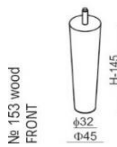

ARMCHAIR

DIVAN, CHAISELONGUE

CORNER

FOOTSTOOL 96 90X50

FOOTSTOOL 66X48

SETS, SOFAS, DIVAN, CORNER, CHAISELONGUE

FOOTSTOOL 96, FOOTSTOOL 90x50

ARMCHAIR