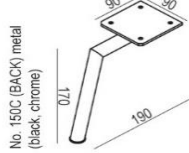

ARMCHAIR

DIVAN, CHAISELONGUE

CORNER

FOOTSTOOL 96 90X50

FOOTSTOOL 66X48

SETS, SOFAS, DIVAN, CORNER, CHAISELONGUE

FOOTSTOOL 96, FOOTSTOOL 90x50

ARMCHAIR