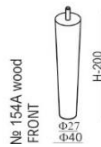

ARMCHAIR

DIVAN, CHAISELONGUE

CORNER

FOOTSTOOL 96 90X50

FOOTSTOOL 66X48

SETS, SOFAS, DIVAN, CORNER, CHAISELONGUE

FOOTSTOOL 96, FOOTSTOOL 90x50

ARMCHAIR