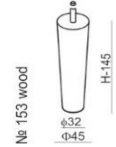

ARMCHAIR

DIVAN, CHAISELONGUE

CORNER

FOOTSTOOL 96 90X50

FOOTSTOOL 66X48

SETS, SOFAS, DIVAN, CORNER, CHAISELONGUE

FOOTSTOOL 96, FOOTSTOOL 90x50

ARMCHAIR