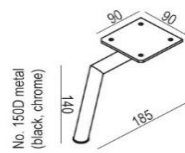

ARMCHAIR

DIVAN, CHAISELONGUE

CORNER

FOOTSTOOL 96 90X50

FOOTSTOOL 66X48

SETS, SOFAS, DIVAN, CORNER, CHAISELONGUE

FOOTSTOOL 96, FOOTSTOOL 90x50

ARMCHAIR