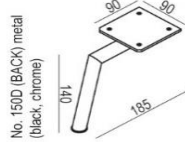

ARMCHAIR

DIVAN, CHAISELONGUE

CORNER

FOOTSTOOL 96 90X50

FOOTSTOOL 66X48

SETS, SOFAS, DIVAN, CORNER, CHAISELONGUE

FOOTSTOOL 96, FOOTSTOOL 90x50

ARMCHAIR