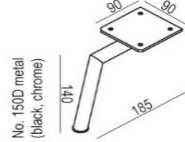

ARMCHAIR

DIVAN, CHAISELONGUE

CORNER

FOOTSTOOL 96 90X50

FOOTSTOOL 66X48

SETS, SOFAS, DIVAN, CORNER, CHAISELONGUE

FOOTSTOOL 96, FOOTSTOOL 90x50

ARMCHAIR