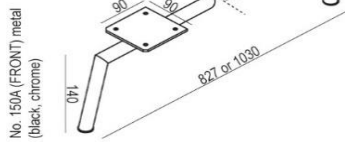

ARMCHAIR

DIVAN, CHAISELONGUE

CORNER

FOOTSTOOL 96 90X50

FOOTSTOOL 66X48

SETS, SOFAS, DIVAN, CORNER, CHAISELONGUE

FOOTSTOOL 96, FOOTSTOOL 90x50

ARMCHAIR