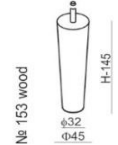

ARMCHAIR

DIVAN, CHAISELONGUE

CORNER

FOOTSTOOL 96 90X50

FOOTSTOOL 66X48

SETS, SOFAS, DIVAN, CORNER, CHAISELONGUE

FOOTSTOOL 96, FOOTSTOOL 90x50

ARMCHAIR