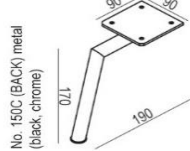

ARMCHAIR

DIVAN, CHAISELONGUE

CORNER

FOOTSTOOL 96 90X50

FOOTSTOOL 66X48

SETS, SOFAS, DIVAN, CORNER, CHAISELONGUE

FOOTSTOOL 96, FOOTSTOOL 90x50

ARMCHAIR