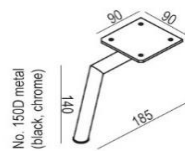

ARMCHAIR

DIVAN, CHAISELONGUE

CORNER

FOOTSTOOL 96 90X50

FOOTSTOOL 66X48

SETS, SOFAS, DIVAN, CORNER, CHAISELONGUE

FOOTSTOOL 96, FOOTSTOOL 90x50

ARMCHAIR