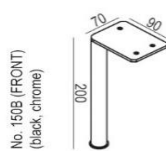

ARMCHAIR

DIVAN, CHAISELONGUE

CORNER

FOOTSTOOL 96 90X50

FOOTSTOOL 66X48

SETS, SOFAS, DIVAN, CORNER, CHAISELONGUE

FOOTSTOOL 96, FOOTSTOOL 90x50

ARMCHAIR