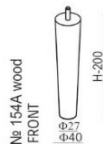

ARMCHAIR

DIVAN, CHAISELONGUE

CORNER

FOOTSTOOL 96 90X50

FOOTSTOOL 66X48

SETS, SOFAS, DIVAN, CORNER, CHAISELONGUE

FOOTSTOOL 96, FOOTSTOOL 90x50

ARMCHAIR