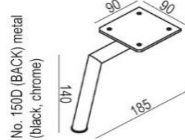

ARMCHAIR

DIVAN, CHAISELONGUE

CORNER

FOOTSTOOL 96 90X50

FOOTSTOOL 66X48

SETS, SOFAS, DIVAN, CORNER, CHAISELONGUE

FOOTSTOOL 96, FOOTSTOOL 90x50

ARMCHAIR