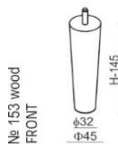

ARMCHAIR

DIVAN, CHAISELONGUE

CORNER

FOOTSTOOL 96 90X50

FOOTSTOOL 66X48

SETS, SOFAS, DIVAN, CORNER, CHAISELONGUE

FOOTSTOOL 96, FOOTSTOOL 90x50

ARMCHAIR