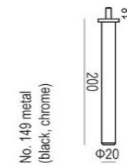

ARMCHAIR

DIVAN, CHAISELONGUE

CORNER

FOOTSTOOL 96 90X50

FOOTSTOOL 66X48

SETS, SOFAS, DIVAN, CORNER, CHAISELONGUE

FOOTSTOOL 96, FOOTSTOOL 90x50

ARMCHAIR