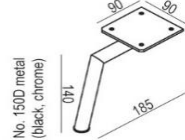

ARMCHAIR

DIVAN, CHAISELONGUE

CORNER

FOOTSTOOL 96 90X50

FOOTSTOOL 66X48

SETS, SOFAS, DIVAN, CORNER, CHAISELONGUE

FOOTSTOOL 96, FOOTSTOOL 90x50

ARMCHAIR