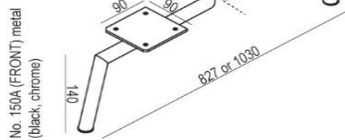

ARMCHAIR

DIVAN, CHAISELONGUE

CORNER

FOOTSTOOL 96 90X50

FOOTSTOOL 66X48

SETS, SOFAS, DIVAN, CORNER, CHAISELONGUE

FOOTSTOOL 96, FOOTSTOOL 90x50

ARMCHAIR