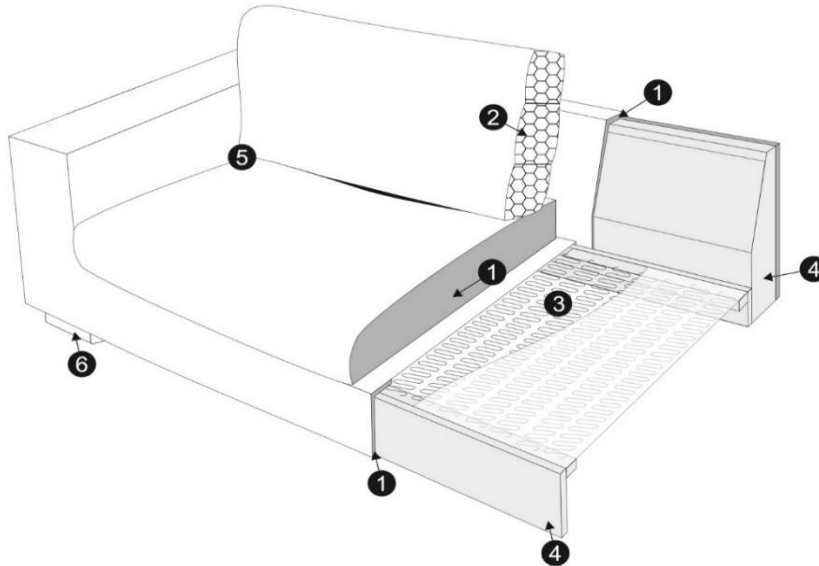

TECHNICAL SPECIFICATION

PROFILE

COMFORT: standard

- 1 polyurethane foam/high resilient polyurethane foam
- 2 silicone balls
- 3 springs
- 4 solid wood and wood based elements
- 5 fabric
- 6 solid wood legs

COMFORT: lux

- 1 polyurethane foam/high resilient polyurethane foam
- 2 cushion chamber with mix of feather and silicone balls
- 3 springs
- 4 solid wood and wood based elements
- 5 fabric
- 6 solid wood legs

UPHOLSTERY: fabric: FC - fix cover		COMFORTS: standard, lux, classic			Currency: EUR		Valid from: 15.12.2022				
DIMENSION*	DESCRIPTION ARTICLE No	VOL.	WEIGHT	FABRIC USAGE	I	II	III	IV	E		
250x98x86/46	4 seater (two parts)										
	STD	E1547-0900-2S	1.65	80	10.6	2 266	2 518	2 753	2 971	3 508	
	CLS	E1547-0900-2C	1.65	80	10.6	2 417	2 669	2 904	3 122	3 659	
	LUX	E1547-0900-2L	1.65	80	10.6	2 384	2 635	2 887	3 089	3 626	
217x96x86/46	3 seater										
	STD	E1547-0400-2S	1.44	65	9.8	1 880	2 098	2 333	2 518	3 021	
	CLS	E1547-0400-2C	1.44	65	9.8	2 014	2 232	2 467	2 669	3 156	
	LUX	E1547-0400-2L	1.44	65	9.8	1 930	2 149	2 384	2 585	3 072	
178x96x86/46	2 seater										
	STD	E1547-0200-2S	1.18	54	8.2	1 595	1 796	1 981	2 149	2 551	
	CLS	E1547-0200-2C	1.18	54	8.2	1 729	1 914	2 115	2 266	2 686	
	LUX	E1547-0200-2L	1.18	54	8.2	1 662	1 863	2 048	2 216	2 619	
90x70x46	footstool										
	STD	E1547-1020-2S	0.31	19	2.6	554	621	671	739	856	
	CLS	E1547-1020-2C	0.31	19	2.6	571	638	688	739	873	
	LUX	E1547-1020-2L	0.31	19	2.6	587	655	705	755	890	
77x21x65	headrest 21/77										
	STD	E1547-2177-4	0.11	2	1.0	131	151	168	168	242	
62x21x65	headrest 21/62										
	STD	E1547-2162-4	0.09	2	0.8	131	151	168	168	242	
x	armrest protection / set of 2										
	STD	E1547-1900-0	0.01	1	1.0	164	188	208	225	285	