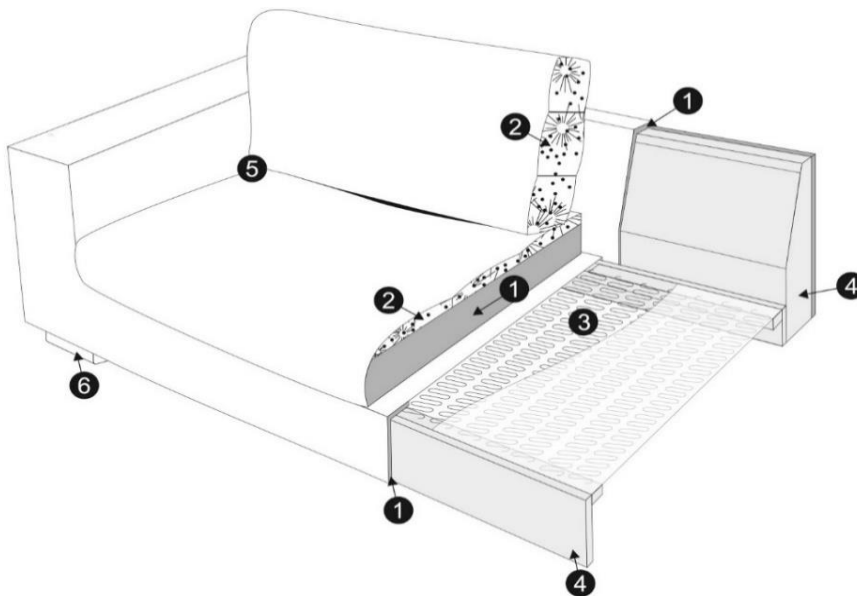

TECHNICAL SPECIFICATION

PROFILE

COMFORT: standard

- 1 polyurethane foam/high resilient polyurethane foam
- 2 silicone balls
- 3 springs
- 4 solid wood and wood based elements
- 5 fabric
- 6 solid wood legs

COMFORT: lux

- 1 polyurethane foam/high resilient polyurethane foam
- 2 cushion chamber with mix of feather and silicone balls
- 3 springs
- 4 solid wood and wood based elements
- 5 fabric
- 6 solid wood legs

UPHOLSTERY: fabric: FC - fix cover		COMFORTS: standard, lux, classic			Currency: EUR		Valid from: 15.12.2022				
DIMENSION*	DESCRIPTION ARTICLE No	VOL.	WEIGHT	FABRIC USAGE	I	II	III	IV	E		
250x98x86/46	4 seater (two parts)										
	STD	E1547-0900-2S	1.65	80	10.6	2 266	2 518	2 753	2 971	3 508	
	CLS	E1547-0900-2C	1.65	80	10.6	2 417	2 669	2 904	3 122	3 659	
	LUX	E1547-0900-2L	1.65	80	10.6	2 384	2 635	2 887	3 089	3 626	
217x96x86/46	3 seater										
	STD	E1547-0400-2S	1.44	65	9.8	1 880	2 098	2 333	2 518	3 021	
	CLS	E1547-0400-2C	1.44	65	9.8	2 014	2 232	2 467	2 669	3 156	
	LUX	E1547-0400-2L	1.44	65	9.8	1 930	2 149	2 384	2 585	3 072	
178x96x86/46	2 seater										
	STD	E1547-0200-2S	1.18	54	8.2	1 595	1 796	1 981	2 149	2 551	
	CLS	E1547-0200-2C	1.18	54	8.2	1 729	1 914	2 115	2 266	2 686	
	LUX	E1547-0200-2L	1.18	54	8.2	1 662	1 863	2 048	2 216	2 619	
90x70x46	footstool										
	STD	E1547-1020-2S	0.31	19	2.6	554	621	671	739	856	
	CLS	E1547-1020-2C	0.31	19	2.6	571	638	688	739	873	
	LUX	E1547-1020-2L	0.31	19	2.6	587	655	705	755	890	
77x21x65	headrest 21/77										
	STD	E1547-2177-4	0.11	2	1.0	131	151	168	168	242	
62x21x65	headrest 21/62										
	STD	E1547-2162-4	0.09	2	0.8	131	151	168	168	242	
x	armrest protection / set of 2										
	STD	E1547-1900-0	0.01	1	1.0	164	188	208	225	285	